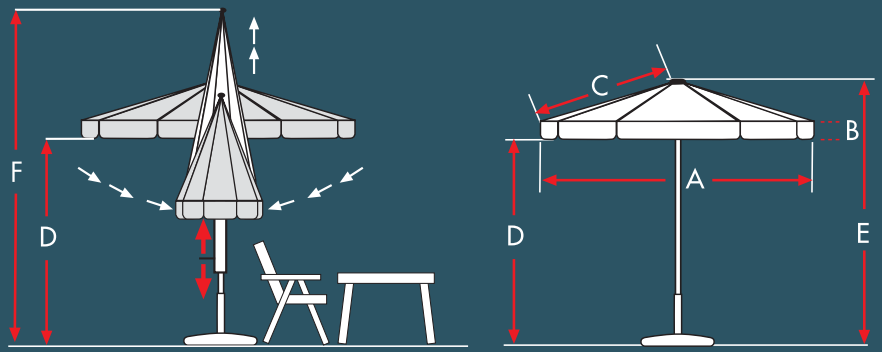

GESTELL

- Reinaluminiumgestell mit 99,5% Legierung, silber eloxiert
- 3-fach gelagerter Verbinder aus Metall zwischen Stütz- und Langschiene
- Teleskopfunktion: einfaches Öffnen mittels Schieber
- Schirmmast mit ca. 2 mm Wandstärke
- Mastdurchmesser 50 mm

2 MASSIVE VERSTREBUNGEN

aus Reinaluminium mit 99,5% Legierung

3 BEZUG MIT SPANNVORRICHTUNG

ermöglicht ein leichtes Abnehmen des Bezugsstoffes

4 GESCHRAUBTE VERBINDUNGEN

Maximale Stabilität durch geschraubte Verbindungselemente

400 cm/8tlg.

3 x 3/8tlg.
3,5 x 3,5/8tlg.

GRÖSSE		400/8	300 x 300	350 x 350
A	Durchmesser	395	305 x 305	350 x 350
B	Volanthöhe	30	30	30
C	Schienenlänge	195	215	251
D	Durchgangshöhe	220	218	200
E	Gesamthöhe geöffnet	275	275	275
F	Gesamthöhe geschlossen	337	337	337