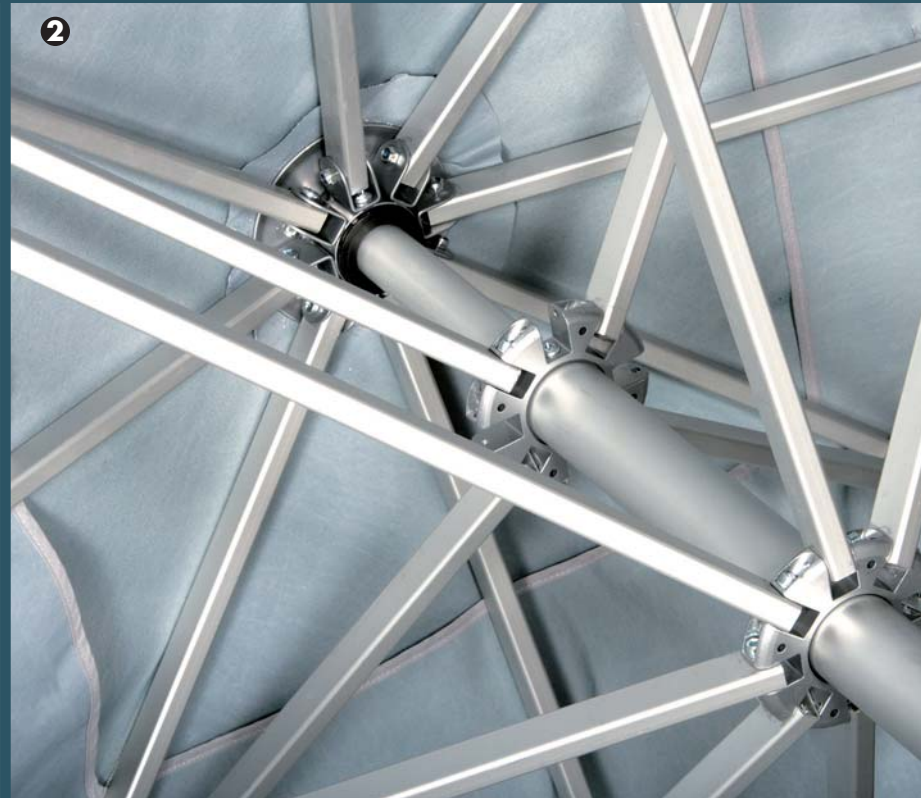

ALU EXPERT

ALU-EXPERT

Ein moderner, mit sehr hochwertigen Komponenten ausgestatteter, extrem stabiler Aluminium-Großschirm. Durch die neuartige Teleskopfunktion lässt sich der ALU-EXPERT besonders leicht öffnen und wird mit seinem wetterfesten Bezug zu einem idealen Gastroschirm für höchste Ansprüche.

GESTELL

- Reinaluminiumgestell mit 99,5% Legierung, silber eloxiert
- 3-fach gelagerter Verbinder aus Metall zwischen Stütz- und Langschiene
- Teleskopfunktion: einfaches Öffnen mittels Schieber
- Schirmmast mit ca. 2 mm Wandstärke
- Mastdurchmesser 50 mm

BEZUG

- 100% Polyester
- regenabweisend, wetterfest
- hoch licht- und farbecht
- nicht schimmelnd, verrottungsfrei
- Bezug abnehmbar

1 SCHIEBEVORRICHTUNG

Bedienungskomfort durch einfache Teleskopfunktion

2 MASSIVE VERSTREBUNGEN

aus Reinaluminium mit 99,5% Legierung

3 BEZUG MIT SPANNVORRICHTUNG

ermöglicht ein leichtes Abnehmen des Bezugsstoffes

4 GESCHRAUBTE VERBINDUNGEN

Maximale Stabilität durch geschraubte Verbindungselemente